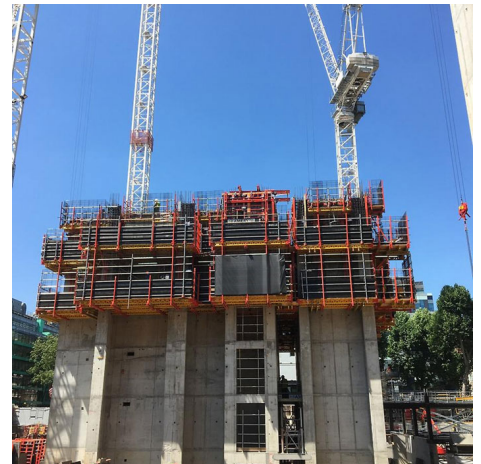

Las facturas serán emitidas en moneda extranjera. La cancelación de las mismas en una moneda distinta a la consignada deberá efectuarse considerando la paridad vigente, tipo vendedor billete del Banco de la Nación Argentina, al día de la efectiva disponibilidad del pago. Sinis SRL se reserva el derecho a modificar los precios publicados sin previo aviso.