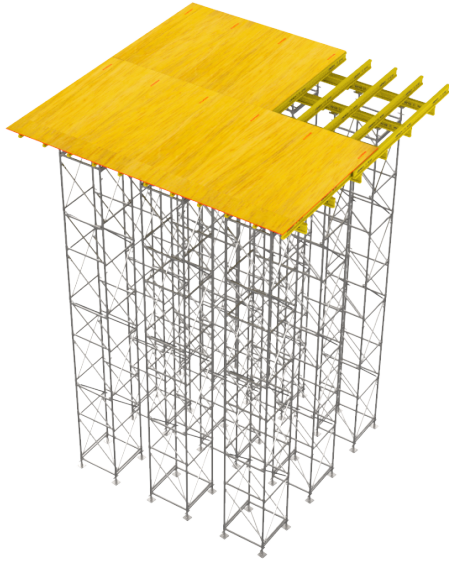

sinis

RENTAL

Tu socio en encofrados

LOSAS Y VIGAS

SINIS - TORRES ID15

SINIS - TORRES ID15

Las facturas serán emitidas en moneda extranjera. La cancelación de las mismas en una moneda distinta a la consignada deberá efectuarse considerando la paridad vigente, tipo vendedor billete del Banco de la Nación Argentina, al día de la efectiva disponibilidad del pago. Sinis SRL se reserva el derecho a modificar los precios publicados sin previo aviso.

BASE DE TORRES SINIS ID15

PRODUCTO	PRECIO VENTA	PRECIO ALQUILER (+ IVA)
Base de Torre 10 Sinis ID15	USD 55,40	USD 3,20

BASE REGULABLE DE TORRES SINIS ID15

PRODUCTO	PRECIO VENTA	PRECIO ALQUILER (+ IVA)
Base Regulable 38/52 Sinis ID15	USD 30,10	USD 1,80

CABEZAL REGULABLE TORRES SINIS ID15

PRODUCTO	PRECIO VENTA	PRECIO ALQUILER (+ IVA)
Cabezal Regulable 38/52 Sinis ID15	USD 31,70	USD 1,90

CARA DE TORRES SINIS ID15

PRODUCTO	PRECIO VENTA	PRECIO ALQUILER (+ IVA)
Cara de Torre 133 Sinis ID15	USD 65,90	USD 3,90
Cara de Torre 100 Sinis ID15	USD 55,40	USD 3,20