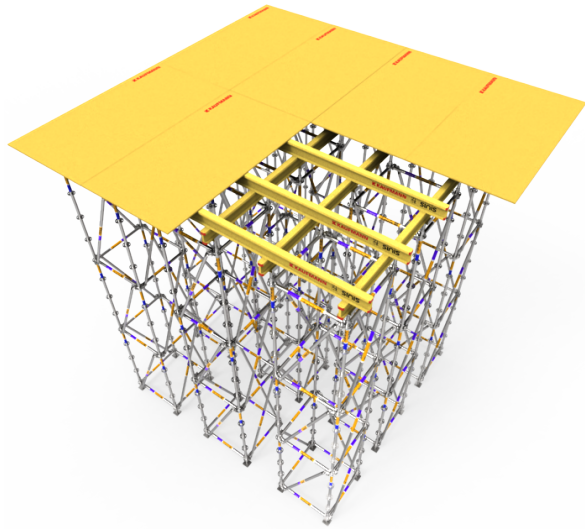

sinis

RENTAL

Tu socio en encofrados

LOSAS Y VIGAS

SINIS - MULTI

SINIS - MULTI

Sistema de apuntalamiento multidireccional para llenado de losas y vigas..

Las facturas serán emitidas en moneda extranjera. La cancelación de las mismas en una moneda distinta a la consignada deberá efectuarse considerando la paridad vigente, tipo vendedor billete del Banco de la Nación Argentina, al día de la efectiva disponibilidad del pago. Sinis SRL se reserva el derecho a modificar los precios publicados sin previo aviso.

BASES REGULABLES

PRODUCTO	ALTURA (MM)	PESO (KG)	PRECIO VENTA	PRECIO ALQUILER (+ IVA)
Base Regulable 38*4 - SRL - Azul - 600mm - 3,2kg	600	3,2	USD 26,60	USD 1,98

CABEZALES REGULABLES

PRODUCTO	ANCHO (MM)	PESO (KG)	PRECIO VENTA	PRECIO ALQUILER (+ IVA)
Cabezal Regulable 38*4 - SRL - Azul - 600mm - 3,3kg	600	3,3	USD 22,80	USD 1,67

COLLARIN BASE

PRODUCTO	ALTURA (MM)	PESO (KG)	PRECIO VENTA	PRECIO ALQUILER (+ IVA)
Collar Base - SRL - Azul - 330mm - 2,1kg	330	2,1	USD 14,30	USD 1,06

DIAGONAL

PRODUCTO	LARGO (MM)	PESO (KG)	PRECIO VENTA	PRECIO ALQUILER (+ IVA)
Diagonal - SRL - Amarillo - 730mm - 7,5kg	730	7,5	USD 47,50	USD 3,50
Diagonal - SRL - Violeta - 1090mm - 7,9kg	1090	7,9	USD 49,40	USD 3,64
Diagonal - SRL - Naranja - 1570mm - 8,6kg	1570	8,6	USD 54,20	USD 3,90
Diagonal - SRL - Celeste - 2070mm - 9,6kg	2070	9,6	USD 58,90	USD 4,31