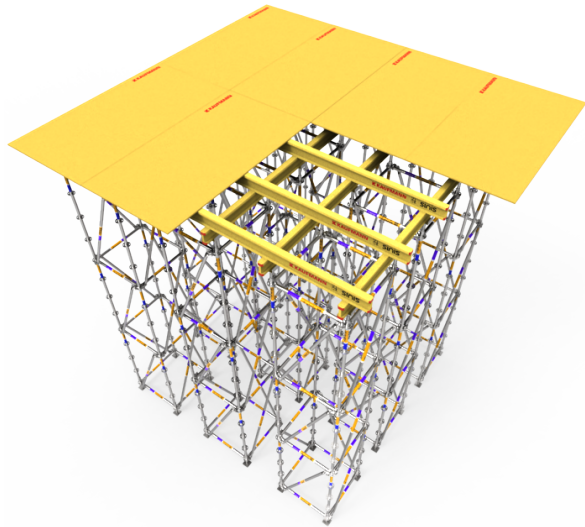

sinis

RENTAL

Tu socio en encofrados

LOSAS Y VIGAS

SINIS - MULTI

SINIS - MULTI

Sistema de apuntalamiento multidireccional para llenado de losas y vigas..

Las facturas serán emitidas en moneda extranjera. La cancelación de las mismas en una moneda distinta a la consignada deberá efectuarse considerando la paridad vigente, tipo vendedor billete del Banco de la Nación Argentina, al día de la efectiva disponibilidad del pago. Sinis SRL se reserva el derecho a modificar los precios publicados sin previo aviso.

BASES REGULABLES

PRODUCTO	ALTURA (MM)	PESO (KG)	PRECIO VENTA	PRECIO ALQUILER (+ IVA)
Base Regulable 38*4 - SRL - Azul - 600mm - 3,2kg	600	3,2	USD 27,40	USD 2,00

CABEZALES REGULABLES

PRODUCTO	ANCHO (MM)	PESO (KG)	PRECIO VENTA	PRECIO ALQUILER (+ IVA)
Cabezal Regulable 38*4 - SRL - Azul - 600mm - 3,3kg	600	3,3	USD 23,50	USD 1,70

COLLARIN BASE

PRODUCTO	ALTURA (MM)	PESO (KG)	PRECIO VENTA	PRECIO ALQUILER (+ IVA)
Collar Base - SRL - Azul - 330mm - 2,1kg	330	2,1	USD 14,70	USD 1,10

DIAGONAL

PRODUCTO	LARGO (MM)	PESO (KG)	PRECIO VENTA	PRECIO ALQUILER (+ IVA)
Diagonal - SRL - Amarillo - 730mm - 7,5kg	730	7,5	USD 48,90	USD 3,60
Diagonal - SRL - Violeta - 1090mm - 7,9kg	1090	7,9	USD 50,90	USD 3,70
Diagonal - SRL - Naranja - 1570mm - 8,6kg	1570	8,6	USD 55,80	USD 4,00
Diagonal - SRL - Celeste - 2070mm - 9,6kg	2070	9,6	USD 60,70	USD 4,40