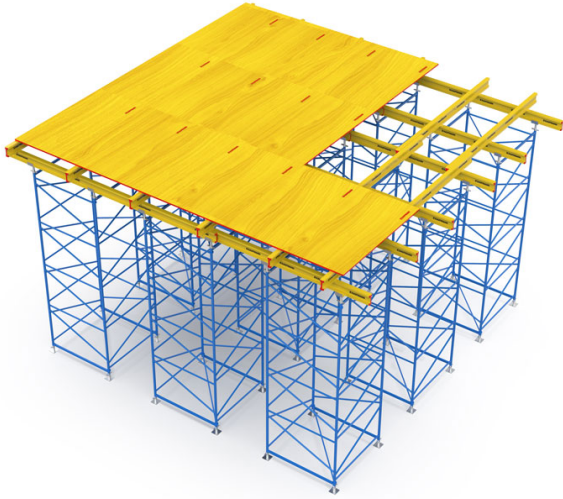

## SINIS - HEIGHT

Sistema de Torres Sinis V100, V150 y V150-V100 Las torre Sinis V100, V150 y V150-V100 se arman con rapidez. Todas las piezas son estándar y se ensamblan, sin bulones. Sólo se requieren 5 piezas estándar. En general, bastan 4 piezas, cuando no se necesitan diagonales. Así, las Torres V100, V150 y V150-V100 resultan rentables incluso para bajas alturas. Se proyecta fácilmente ya que con un solo tamaño de bastidor puede planificarse y ponerse a disposición cualquier altura sin tablas de combinaciones. Cuando no se requieren diagonales. Fácil montaje.