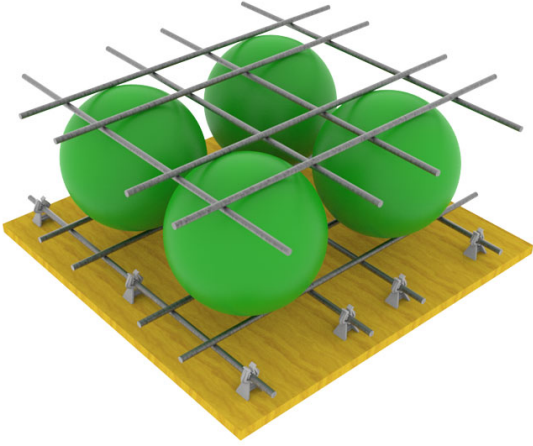

BUBBLEDECK

Cuando la malla de acero es hormigonada se obtiene una verdadera losa hueca "monolítica"..

IMÁGENES

Las facturas serán emitidas en moneda extranjera. La cancelación de las mismas en una moneda distinta a la consignada deberá efectuarse considerando la paridad vigente, tipo vendedor billete del Banco de la Nación Argentina, al día de la efectiva disponibilidad del pago. Sinis SRL se reserva el derecho a modificar los precios publicados sin previo aviso.

ESFERAS DE BUBBLEDECK

PRODUCTO	DIÁMETRO (MM)	ALTURA DE LOSA (MM)	PRECIO VENTA	PRECIO ALQUILER (+ IVA)
Esfera de 180 mm	180	230	USD 0,80	-
Esfera de 225 mm	225	285	USD 1,50	-
Esfera de 270 mm	270	340	USD 3,10	-
Esfera de 315 mm	315	395	USD 7,80	-
Esfera de 360 mm	360	450	USD 16,50	-
Esfera de 450 mm	450	560	USD 33,00	-

ESFERAS DE BUBBLEDECK POR M²

PRODUCTO	DIÁMETRO (MM)	ALTURA DE LOSA (MM)	ESFERAS POR M ²	PRECIO VENTA	PRECIO ALQUILER (+ IVA)
Esferas de 180 mm por m ²	180	230	25	USD 20,60	-
Esferas de 225 mm por m ²	225	285	16	USD 25,00	-
Esferas de 270 mm por m ²	270	340	11,1	USD 34,50	-
Esferas de 315 mm por M ²	315	395	8,3	USD 62,60	-
Esferas de 360 mm por M ²	360	450	6,3	USD 98,90	-
Esferas de 450 mm por M ²	450	560	4	USD 131,80	-