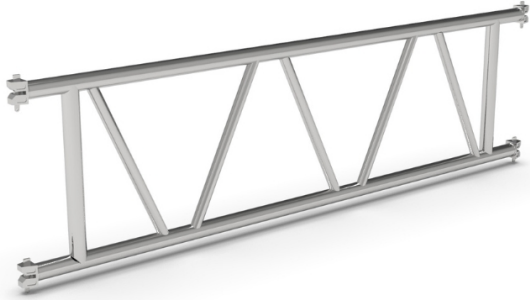

VIGA RETICULADA 500MM - SRL - VERDE - 2570MM - 26,9KG

**ALQUILAR****COMPRAR**

30 días USD 19,20 (+ iva)

USD 262,20 (+ iva)

PRODUCTO	CÓDIGO	LARGO (MM)	PESO (MM)	VENTA (+ IVA)	ALQUILER 28 DÍAS (+ IVA)
VIGA RETICULADA 500MM - SRL - VERDE - 2570MM - 26,9KG	008671	2570	26,9	USD 262,20	USD 19,20
VIGA RETICULADA 500MM - SRL - CELESTE - 2070MM - 21,7KG	008670	2070	21,7	USD 218,30	USD 16,00