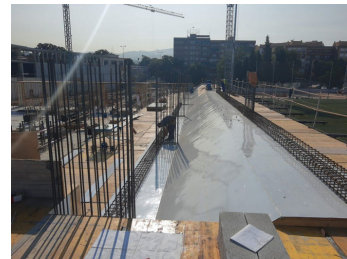

IMÁGENES

Las facturas serán emitidas en moneda extranjera. La cancelación de las mismas en una moneda distinta a la consignada deberá efectuarse considerando la paridad vigente, tipo vendedor billete del Banco de la Nación Argentina, al día de la efectiva disponibilidad del pago. Sinis SRL se reserva el derecho a modificar los precios publicados sin previo aviso.