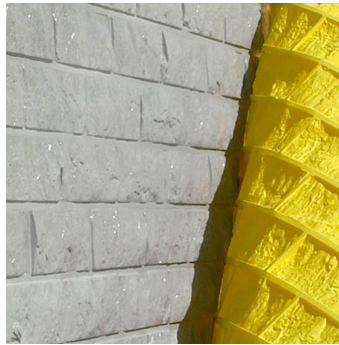

sinis

RENTAL

Tu socio en encofrados

LAMINAS FULLCONCRETE

LAMINA DE TEXTURA FULLCONCRETE PIEDRA

Las facturas serán emitidas en moneda extranjera. La cancelación de las mismas en una moneda distinta a la consignada deberá efectuarse considerando la paridad vigente, tipo vendedor billete del Banco de la Nación Argentina, al día de la efectiva disponibilidad del pago. Sinis SRL se reserva el derecho a modificar los precios publicados sin previo aviso.