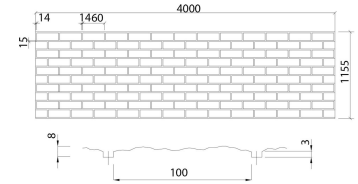

sinis

RENTAL

Tu socio en encofrados

LAMINAS FULLCONCRETE

LAMINA DE TEXTURA FULLCONCRETE PIEDRA

Las facturas serán emitidas en moneda extranjera. La cancelación de las mismas en una moneda distinta a la consignada deberá efectuarse considerando la paridad vigente, tipo vendedor billete del Banco de la Nación Argentina, al día de la efectiva disponibilidad del pago. Sinis SRL se reserva el derecho a modificar los precios publicados sin previo aviso.