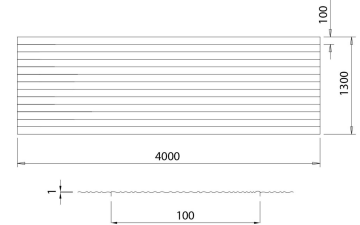

LAMINAS FULLCONCRETE

LAMINA DE TEXTURA FULLCONCRETE MADERA

Las facturas serán emitidas en moneda extranjera. La cancelación de las mismas en una moneda distinta a la consignada deberá efectuarse considerando la paridad vigente, tipo vendedor billete del Banco de la Nación Argentina, al día de la efectiva disponibilidad del pago. Sinis SRL se reserva el derecho a modificar los precios publicados sin previo aviso.