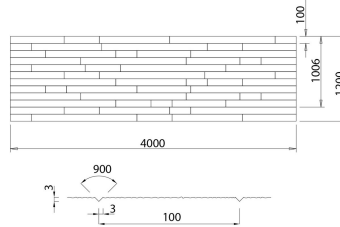

LAMINAS FULLCONCRETE

LAMINA DE TEXTURA FULLCONCRETE MADERA

Las facturas serán emitidas en moneda extranjera. La cancelación de las mismas en una moneda distinta a la consignada deberá efectuarse considerando la paridad vigente, tipo vendedor billete del Banco de la Nación Argentina, al día de la efectiva disponibilidad del pago. Sinis SRL se reserva el derecho a modificar los precios publicados sin previo aviso.