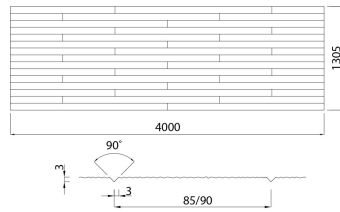

LAMINAS FULLCONCRETE

LAMINA DE TEXTURA FULLCONCRETE MADERA

Las facturas serán emitidas en moneda extranjera. La cancelación de las mismas en una moneda distinta a la consignada deberá efectuarse considerando la paridad vigente, tipo vendedor billete del Banco de la Nación Argentina, al día de la efectiva disponibilidad del pago. Sinis SRL se reserva el derecho a modificar los precios publicados sin previo aviso.