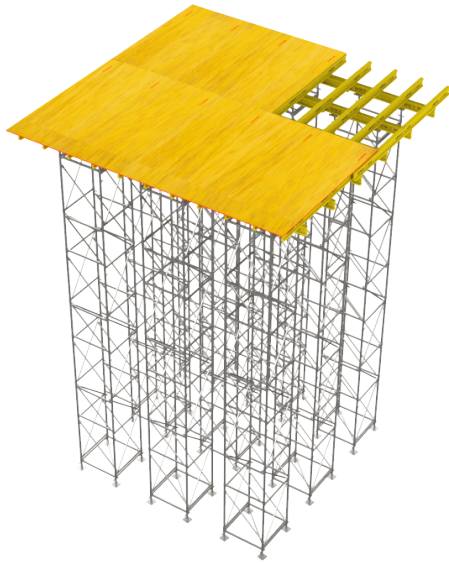

sinis

RENTAL

Tu socio en encofrados

LOSAS Y VIGAS

SINIS - TORRES ID15

SINIS - TORRES ID15

Las facturas serán emitidas en moneda extranjera. La cancelación de las mismas en una moneda distinta a la consignada deberá efectuarse considerando la paridad vigente, tipo vendedor billete del Banco de la Nación Argentina, al día de la efectiva disponibilidad del pago. Sinis SRL se reserva el derecho a modificar los precios publicados sin previo aviso.

BASE DE TORRES SINIS ID15

PRODUCTO	PRECIO VENTA	PRECIO ALQUILER (+ IVA)
Base de Torre 10 Sinis ID15	USD 55,40	USD 3,20

BASE REGULABLE DE TORRES SINIS ID15

PRODUCTO	PRECIO VENTA	PRECIO ALQUILER (+ IVA)
Base Regulable 38/52 Sinis ID15	USD 30,10	USD 1,80

CABEZAL REGULABLE TORRES SINIS ID15

PRODUCTO	PRECIO VENTA	PRECIO ALQUILER (+ IVA)
Cabezal Regulable 38/52 Sinis ID15	USD 31,70	USD 1,90

CARA DE TORRES SINIS ID15

PRODUCTO	PRECIO VENTA	PRECIO ALQUILER (+ IVA)
Cara de Torre 133 Sinis ID15	USD 65,90	USD 3,90
Cara de Torre 100 Sinis ID15	USD 55,40	USD 3,20